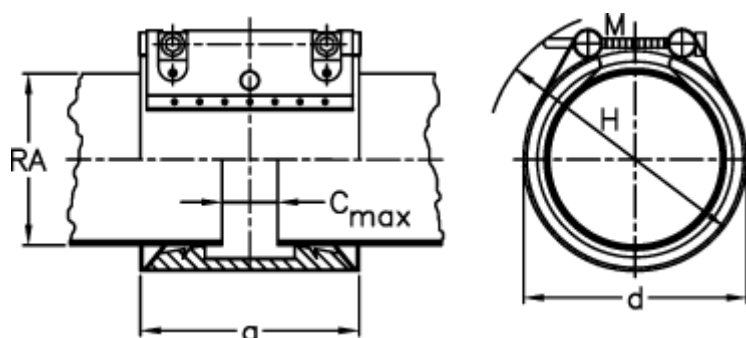

Varenummer: 025829100035
Beskrivelse: Norma Connect Kobling
FLEX E W2 Ø=35,0 EPDM, 16 bar

Mål

a	= 62.4
C max med båndindlæg	= 8
d	= 55
H	= 75
M (Skrue)	= M8
Nominelt tryk (bar)	= 16.0
RA	= 35.0
RA min-RA max	= 34,5-35,5